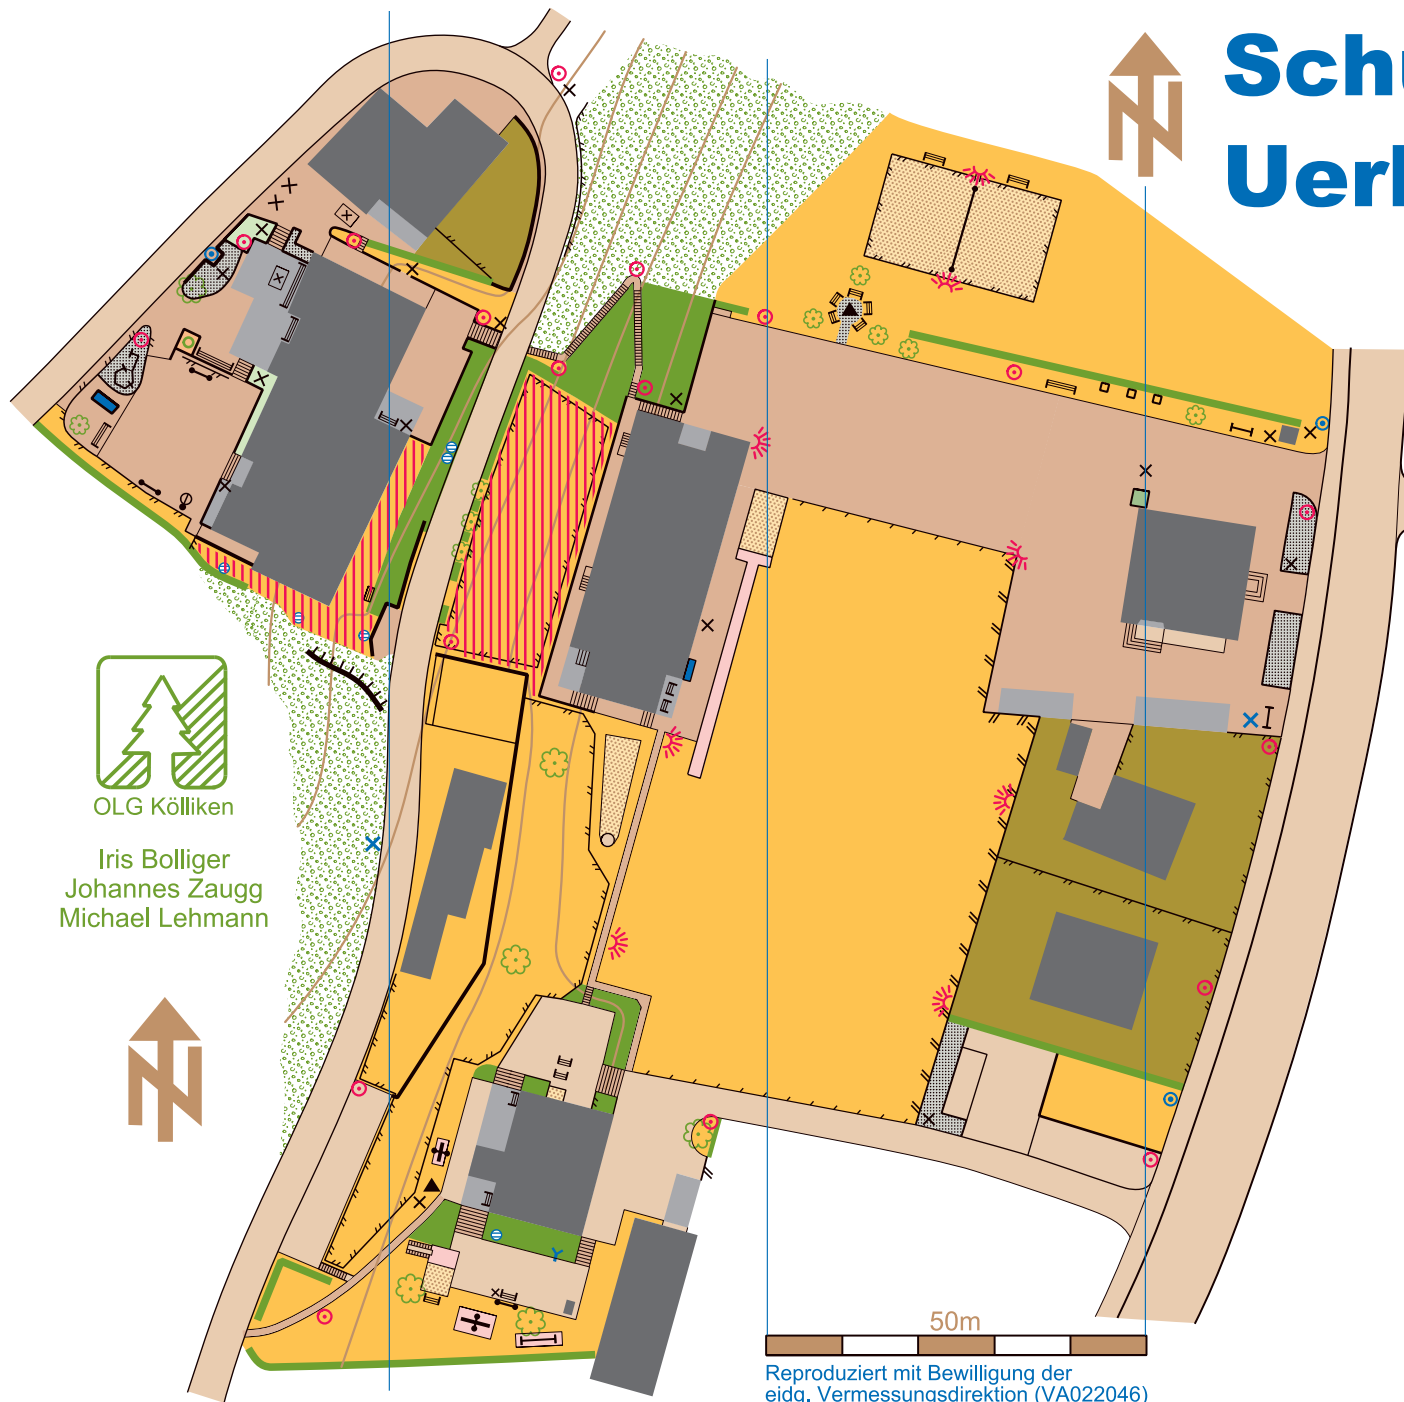

Schulhauskarte Uerkheim

Massstab 1:1'000
Äquidistanz ca. 5m
Stand September 2011

OLG Kölliken

Iris Bolliger
Johannes Zaugg
Michael Lehmann

	Wiese / Garten		Wald
	Rabatte / Dickicht		Hecke
	Kies		Holzsplitzel / Sand
	Gebäude		Überdachung
	Plätze / Strassen		Tartanbahn
	Sperrgebiet		Zaun / hoher Zaun
	Mauer / Fels		passierbarer Zaun
	Treppe		Brunnen gross / klein
	Wasserhahn		Hydrant / Schacht
	Baum / Strauch		Klettergerüst
	Basketballkorb		Pingpong-Tisch
	besonderes Objekt		Sitzbank
	Tor / Plakatwand		Fahnenstange / Stein
	Scheinwerfer		Strassenlampe

50m

Reproduziert mit Bewilligung der
eidg. Vermessungsdirektion (VA022046)