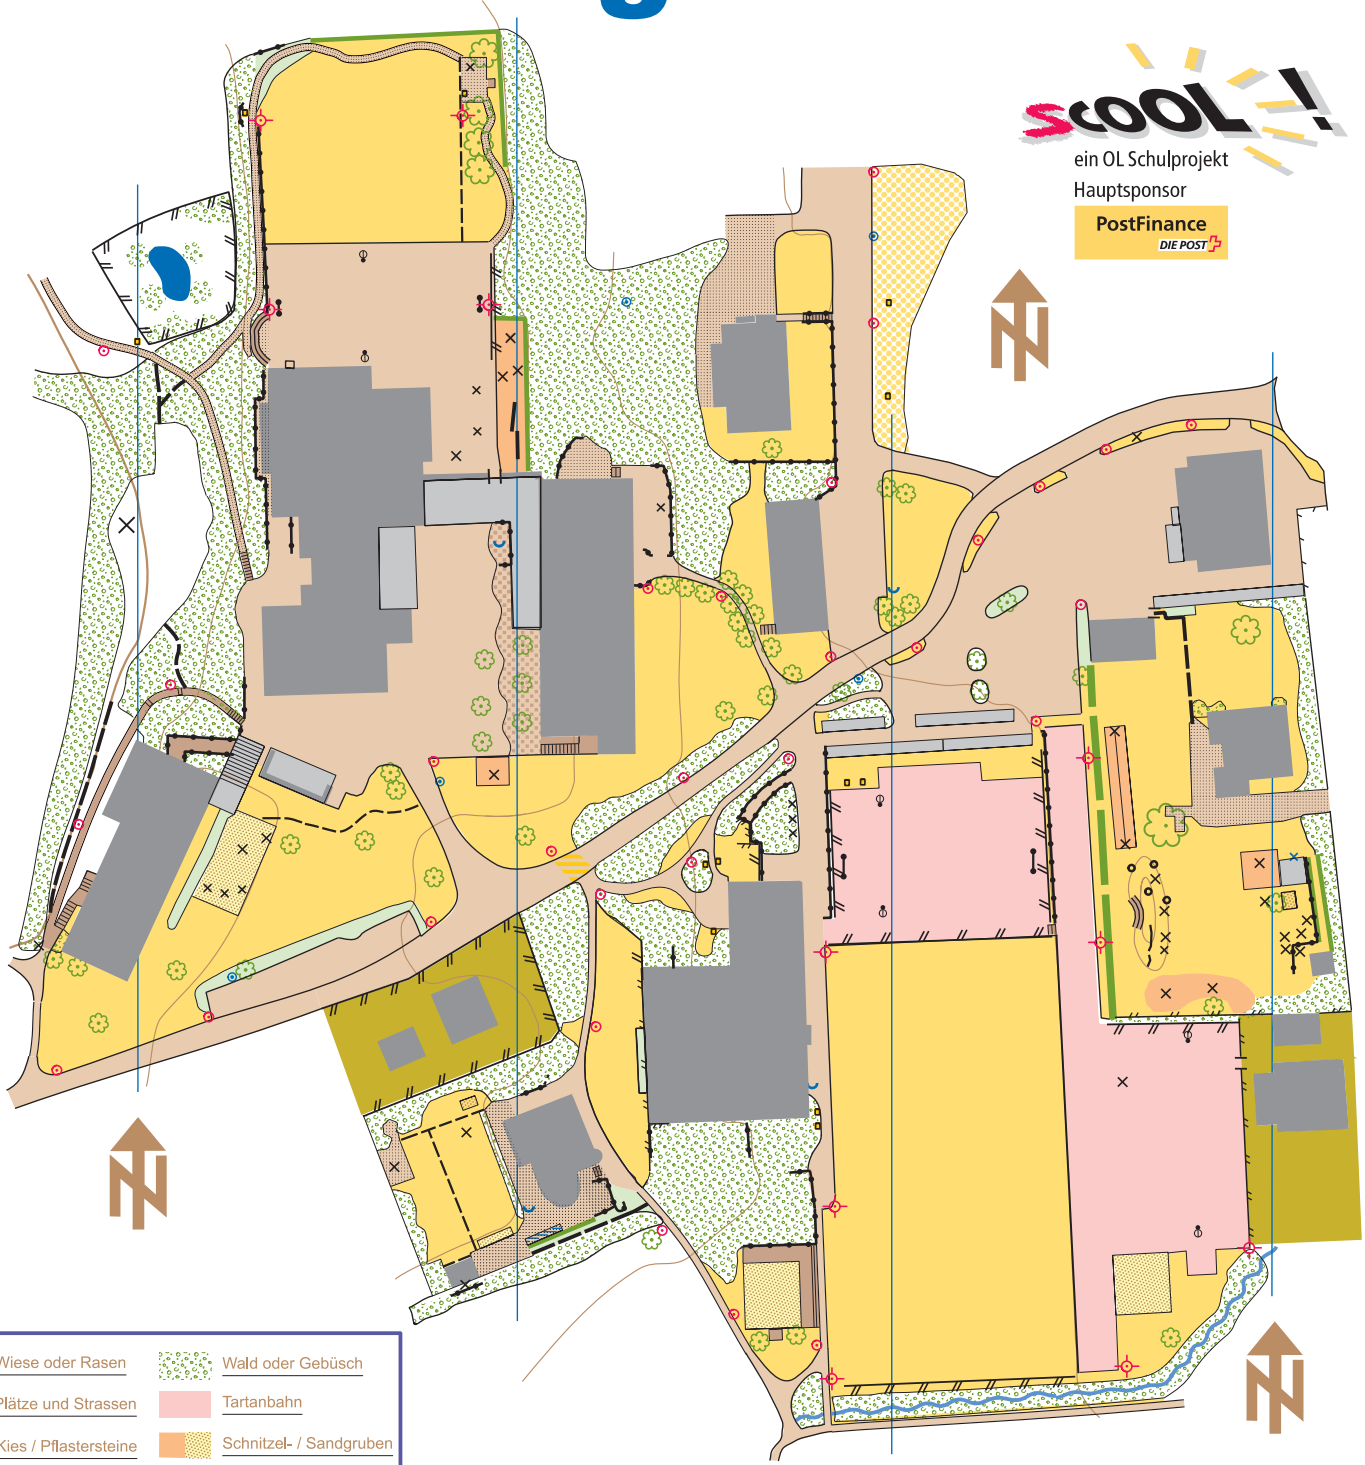

Schulanlage Kölliken

ein OL Schulprojekt
Hauptsponsor

Wiese oder Rasen	Wald oder Gebüsch
Plätze und Strassen	Tartanbahn
Kies / Pflastersteine	Schnitzel- / Sandgruben
Gebäude	Unterstand/Veloständer
Rabatte	Hecke
kleiner Weg	Mauer
Zaun	hoher Zaun
Durchgang	Teich
Brunnen	Treppe
Bach	Baum
Hydrant	Bänkli
besonderes Objekt	Röhre
Fussballtor	Basketballkorb
Scheinwerfer	Strassenlampe

Stand: März 2012

Massstab 1:1500

Äquidistanz: 5 m

Kartografie: Johannes M. Zaugg

OLG Kölliken

150m

Daten der amtlichen Vermessung Kanton Aargau